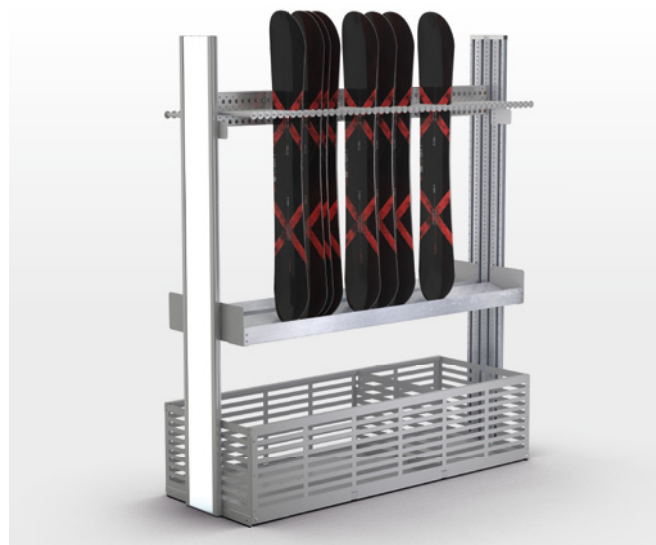

Easystore Basic s'appuie par conséquent sur des caractéristiques éprouvées. Parmi elles, on trouve le système de fixation 3 points pour les skis, le système suspendu peu encombrant pour les équipements sportifs de toutes sortes, le déplacement simple des fourches, ou encore le réglage en hauteur flexible des étagères pour les chaussures.

* Base de calcul : largeur de ski 115 mm, largeur totale avec fixation 220 mm

Les capacités sont données à titre indicatif et peuvent varier en fonction du matériel stocké.

Casier vertical à snowboards

Tous les snowboards dans un espace restreint.

Système à fermeture automatique immobilisant les snowboards, rangement des fixations dans des boîtes supplémentaires adéquates.

Capacités et dimensions casier à snowboards vertical avec boîte pour les fixations

Casier vertical à snowboards

Casier à chaussures

Utilisation efficace de l'espace grâce au réglage en hauteur flexible ; les équipements de sport sont stockés dans un espace restreint.

Capacités et dimensions casier à chaussures