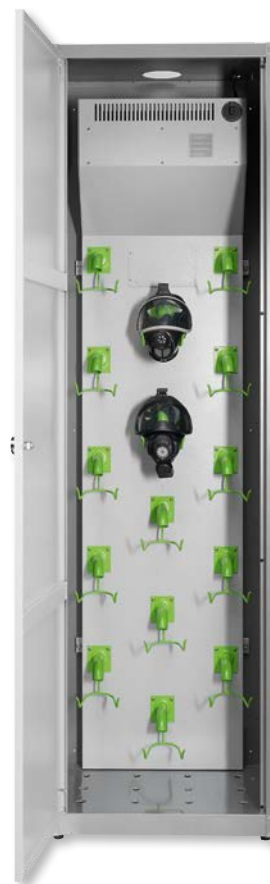

Mask 15

Trocken bis auf den letzten Tropfen.

Der Maskentrockner bietet Platz für bis zu 15 Masken. Die Trocknungsdüsen können je nach Maskentyp individuell angepasst werden. Durch die optimale Luftumwälzung im Schrank wird ein schnelles Trocknungsergebnis erzielt.

Die Summe Ihrer Vorteile:

- Geringer Platzbedarf
- Einfache Bedienung
- Schonende Trocknung

Technische Daten

Typ	Bezeichnung	Abmessungen (B x T x H) [mm]	Leistung [Watt]
Mask 15	Maskentrockner	600 x 500 x 2200	1700